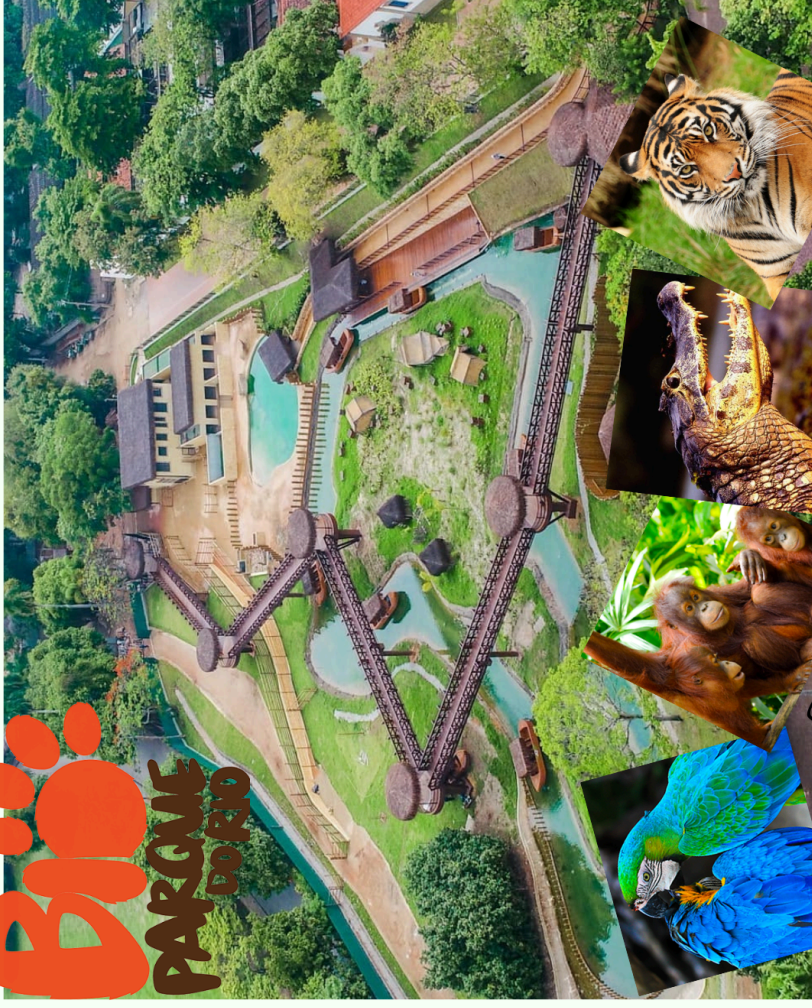

O BioParque é o mais novo centro de conservação da cidade do Rio de Janeiro, onde o bem-estar animal é a principal meta. Conheça animais de diversos ecossistemas, tais como felinos, primatas, répteis e aves.

INCLUSO NO PACOTE:

Transporte em veículo turístico (com ar condicionado e seguro de responsabilidade civil), ingresso e acompanhamento de um Guia de Turismo Pedagógico

IMPORTANTE

O aluno deverá estar devidamente uniformizado.
Não nos responsabilizamos por objetos perdidos no ônibus ou local visitado.

AUTORIZAÇÃO

Data da Atividade: ____ / ____ / ____

COLÉGIO: _____
Autorizo o(a) aluno(a) _____

Turma: _____, a participar do visita mediada ao BioParque.

Assinatura do responsável: _____

Avés

O BioParque é o mais novo centro de conservação da cidade do Rio de Janeiro, onde o bem-estar animal é a principal meta. Conheça animais de diversos ecossistemas, tais como felinos, primatas, répteis e aves.

INCLUSO NO PACOTE:

Transporte em veículo turístico (com ar condicionado e seguro de responsabilidade civil), ingresso e acompanhamento de um Guia de Turismo Pedagógico

IMPORTANTE

O aluno deverá estar devidamente uniformizado.
Não nos responsabilizamos por objetos perdidos no ônibus ou local visitado.

AUTORIZAÇÃO

Data da Atividade: ____ / ____ / ____

COLÉGIO: _____
Autorizo o(a) aluno(a) _____

Turma: _____, a participar do visita mediada ao BioParque.

Assinatura do responsável: _____